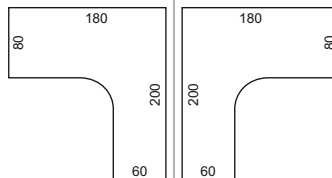

664,10 €

CE 1800 HR P

180 x 75,5 x 200 (40 x 80)

664,10 €

CE 1800 60 H L

180 x 75,5 x 200 (80 x 60)

643,10 €

CE 1800 60 H P

180 x 75,5 x 200 (60 x 80)

643,10 €

CE 1800 60 HR L

180 x 75,5 x 200 (80 x 60)

760,80 €

CE 1800 60 HR P

180 x 75,5 x 200 (60 x 80)

760,80 €