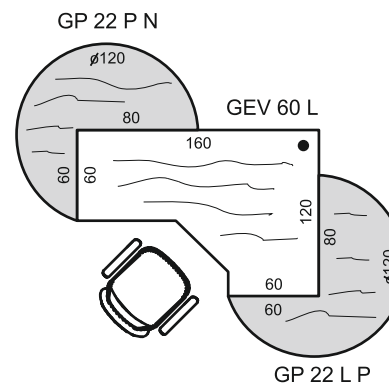

Kruhové prídavné stoly