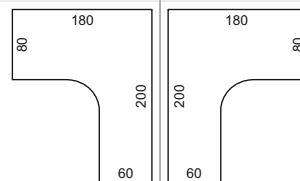

GE 1800 H L

180 x 75,5 x 200 (80 x 40)

419,50 €

GE 1800 H P

180 x 75,5 x 200 (40 x 80)

419,50 €

GE 1800 HR L

180 x 75,5 x 200 (80 x 40)

560,10 €

GE 1800 HR P

180 x 75,5 x 200 (40 x 80)

560,10 €

GE 1800 60 H L

180 x 75,5 x 200 (80 x 60)

539,10 €

GE 1800 60 H P

180 x 75,5 x 200 (60 x 80)

539,10 €

GE 1800 60 HR L

180 x 75,5 x 200 (80 x 60)

656,80 €

GE 1800 60 HR P

180 x 75,5 x 200 (60 x 80)

656,80 €