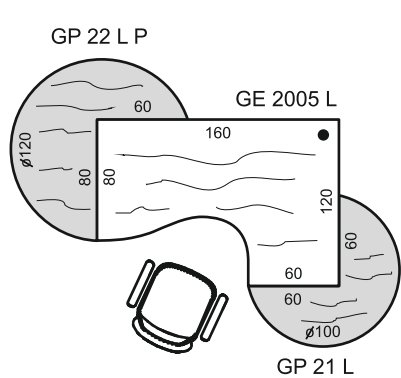

Kruhové prídavné stoly