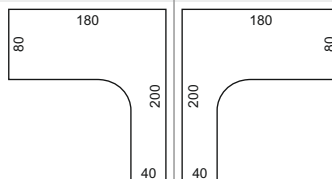

180 x 75,5 x 200 (80 x 40)

523,50 €

180 x 75,5 x 200 (40 x 80)

523,50 €

180 x 75,5 x 200 (80 x 40)

664,10 €

180 x 75,5 x 200 (40 x 80)

664,10 €

180 x 75,5 x 200 (80 x 60)

643,10 €

180 x 75,5 x 200 (60 x 80)

643,10 €

180 x 75,5 x 200 (80 x 60)

760,80 €

180 x 75,5 x 200 (60 x 80)

760,80 €