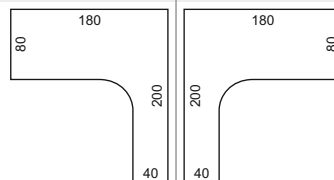

GE 1800 H L

180 x 75,5 x 200 (80 x 40)

419,50 €

GE 1800 H P

180 x 75,5 x 200 (40 x 80)

419,50 €

GE 1800 HR L

180 x 75,5 x 200 (80 x 40)

560,10 €

GE 1800 HR P

180 x 75,5 x 200 (40 x 80)

560,10 €

GE 1800 60 H L

180 x 75,5 x 200 (80 x 60)

539,10 €

GE 1800 60 H P