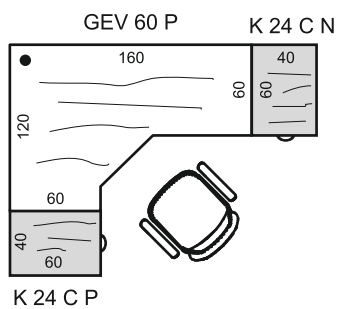

Kontajnery

Príklad označenia:

K 24 C N (N = smer kresby "naprieč")
K 24 C P (P = smer kresby "pozdĺž")

K 25 C 80 - kontajner s vrchnou doskou hĺ. 80 cm, t.j. zhodnou s hĺbkou pracovného stola