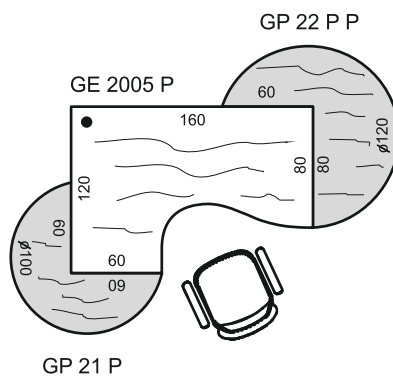

Kruhové prídavné stoly