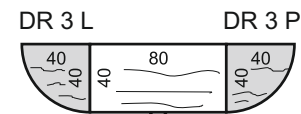

Rohové skrinky DRIVE

Rohové skrine delíme podľa umiestnenia v zostave na P (pravé) a L (ľavé).
Je dôležité tento údaj uviesť v objednávke!