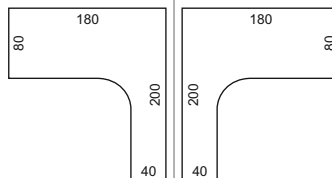

Ceny sú uvedené bez DPH

Rozmery sú v poradí: šírka x výška x hĺbka

<p>CS 800</p>  <p>80 x 75,5 x 80</p> <p>237,40 €</p>	<p>CS 1200</p>  <p>120 x 75,5 x 80</p> <p>267,10 €</p>	<p>CS 1400</p>  <p>140 x 75,5 x 80</p> <p>287,90 €</p>	<p>CS 1600</p>  <p>160 x 75,5 x 80</p> <p>301,70 €</p>	<p>CS 1800</p>  <p>180 x 75,5 x 80</p> <p>319,70 €</p>
<p>CE 800</p>  <p>80 x 75,5 x 60</p> <p>230,50 €</p>	<p>CE 1200</p>  <p>120 x 75,5 x 60</p> <p>252,80 €</p>	<p>CE 1400</p>  <p>140 x 75,5 x 60</p> <p>280,20 €</p>	<p>CE 1600</p>  <p>160 x 75,5 x 60</p> <p>291,60 €</p>	
<p>CE 60 L</p>  <p>160 x 75,5 x 120 (60 x 60)</p> <p>387,70 €</p>	<p>CE 60 P</p>  <p>160 x 75,5 x 120 (60 x 60)</p> <p>387,70 €</p>	<p>CEV 60 L</p>  <p>160 x 75,5 x 120 (60 x 60)</p> <p>404,40 €</p>	<p>CEV 60 P</p>  <p>160 x 75,5 x 120 (60 x 60)</p> <p>404,40 €</p>	<p>CE 2005 L</p>  <p>160 x 75,5 x 120 (80 x 60)</p> <p>404,40 €</p>
<p>CE 2005 P</p>  <p>160 x 75,5 x 120 (60 x 80)</p> <p>404,40 €</p>	<p>CE 1800 L</p>  <p>180 x 75,5 x 120 (80 x 40)</p> <p>396,80 €</p>	<p>CE 1800 P</p>  <p>180 x 75,5 x 120 (40 x 80)</p> <p>396,80 €</p>	<p>CE 1800 60 L</p>  <p>180 x 75,5 x 120 (80 x 60)</p> <p>396,80 €</p>	<p>CE 1800 60 P</p>  <p>180 x 75,5 x 120 (60 x 80)</p> <p>396,80 €</p>

CE 1800 H L

180 x 75,5 x 200 (80 x 40)

523,50 €

CE 1800 H P

180 x 75,5 x 200 (40 x 80)

523,50 €

CE 1800 HR L

180 x 75,5 x 200 (80 x 40)