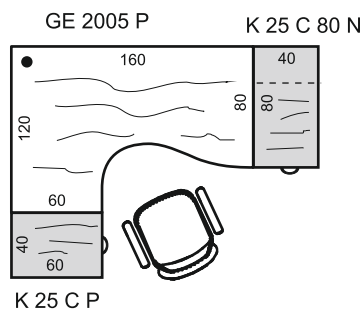

Kontajnery

Príklad označenia:

K 24 C N (N = smer kresby "naprieč")
K 24 C P (P = smer kresby "pozdĺž")

K 25 C 80 - kontajner s vrchnou doskou hĺ. 80 cm, t.j. zhodnou s hĺbkou pracovného stola