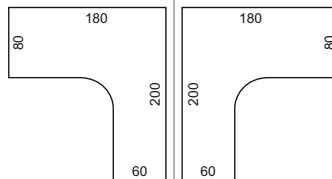

CE 1800 H L

180 x 75,5 x 200 (80 x 40)

523,50 €

CE 1800 H P

180 x 75,5 x 200 (40 x 80)

523,50 €

CE 1800 HR L

180 x 75,5 x 200 (80 x 40)

664,10 €

CE 1800 HR P

180 x 75,5 x 200 (40 x 80)

664,10 €

CE 1800 60 H L

180 x 75,5 x 200 (80 x 60)

643,10 €

CE 1800 60 H P

180 x 75,5 x 200 (60 x 80)

643,10 €

CE 1800 60 HR L

180 x 75,5 x 200 (80 x 60)

760,80 €

CE 1800 60 HR P

180 x 75,5 x 200 (60 x 80)

760,80 €