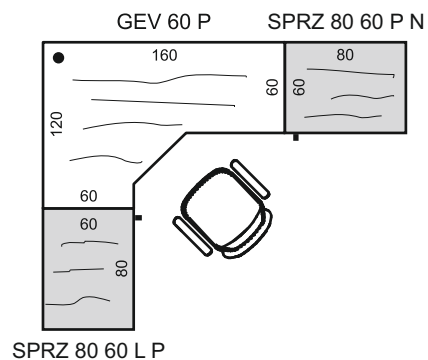

916,60 €

ZOSTAVA STRONG 2

S 3 80 02 2x; S 2 80 01 1x; S 2 80 04 1x; SR 3 2x;
R 400 800 30 3x; R 400 A 30 2x

1232,20€

Roletová skriňa ku stolu SPRZ 80 60

Príklad označenia:

SPRZ 80 60 P P, SPRZ 80 60 P N
 (P = otváranie vpravo, P = smer kresby "pozdĺž")
 SPRZ 80 60 L N, SPRZ 80 60 L P
 (L = otváranie vľavo, N = smer kresby "naprieč")