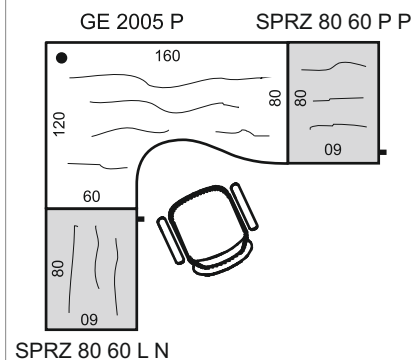

916,60 €

ZOSTAVA STRONG 2

S 3 80 02 2x; S 2 80 01 1x; S 2 80 04 1x; SR 3 2x;
R 400 800 30 3x; R 400 A 30 2x

1232,20€

Roletová skriňa ku stolu SPRZ 80 60

Príklad označenia:

SPRZ 80 60 P P, SPRZ 80 60 P N
 (P = otváranie vpravo, P = smer kresby "pozdĺž")
 SPRZ 80 60 L N, SPRZ 80 60 L P
 (L = otváranie vľavo, N = smer kresby "naprieč")