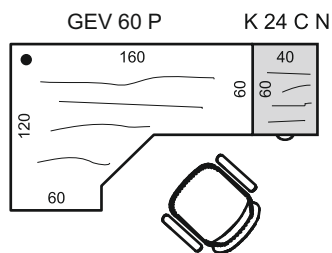

Kontajnery