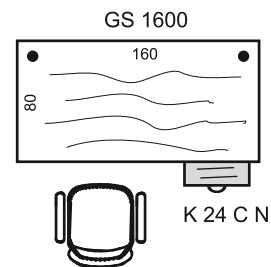

Kontajnery

Príklad označenia:

K 24 C N (N = smer kresby "naprieč")
K 24 C P (P = smer kresby "pozdĺž")

K 25 C 80 - kontajner s vrchnou doskou hĺ. 80 cm, t.j. zhodnou s hĺbkou pracovného stola