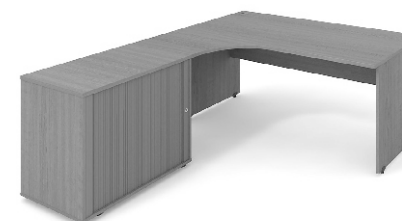

180 x 75,5 x 200 (60 x 80)

539,10 €

GE 1800 60 HR L

180 x 75,5 x 200 (80 x 60)

656,80 €

GE 1800 60 HR P

180 x 75,5 x 200 (60 x 80)

656,80 €