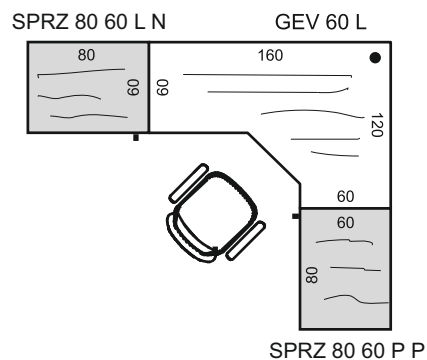

916,60 €

ZOSTAVA STRONG 2

S 3 80 02 2x; S 2 80 01 1x; S 2 80 04 1x; SR 3 2x;
R 400 800 30 3x; R 400 A 30 2x

1232,20€

Roletová skriňa ku stolu SPRZ 80 60

Príklad označenia:

SPRZ 80 60 P P, SPRZ 80 60 P N
 (P = otváranie vpravo, P = smer kresby "pozdĺž")
 SPRZ 80 60 L N, SPRZ 80 60 L P
 (L = otváranie vľavo, N = smer kresby "naprieč")