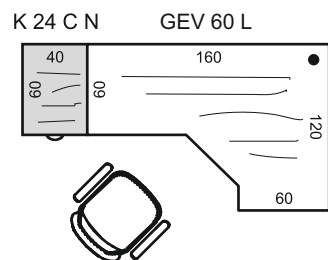

Kontajnery

Rohové skrinky DRIVE

Rohové skrine delíme podľa umiestnenia v zostave na P (pravé) a L (ľavé).
Je dôležité tento údaj uviesť v objednávke!